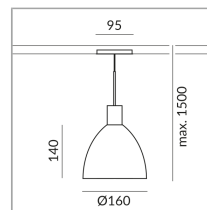

8 Wattage

2700 K

650 lm

CRI 90

230 Volt

Phasenabschnitt (C)

Optional 3000k

[Installation pdf](#)