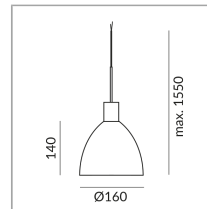

Specification

132116ch

chrome

12 Wattage

2700 K

1250 lm

CRI 97

Phasenabschnitt (C)

Optional 3000k

Optional Dim2warm

[Light data ldt/ies](#)

[3D data 3ds](#)

[5-year guarantee](#)