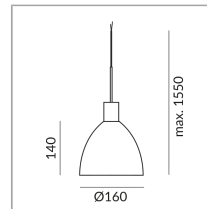

Specification

132110mcgy

matchrome painted

12 Wattage

2700 K

1250 lm

CRI 97

Phasenabschnitt (C)

Optional 3000k

Optional Dim2warm

[Installation pdf](#)

[Light data ldt/ies](#)

[3D data 3ds](#)

[5-year guarantee](#)

BRUCK-Design