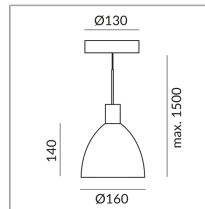

## Specification

**102111ch**

chrome

15 Wattage

2700 K

1250 lm

CRI 97

230 Volt