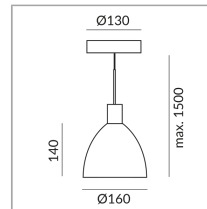

BRUCK.

SILVA NEO 160

SILVA NEO 160 LV S

102110mcgy

LED

Dimmable

Price €529.00 incl. VAT

Body Color

Systems

Single luminaire

Shade Color

Bulb Type

LV-LED

System

Specification

102110mcgy

matchrome painted

15 Wattage

2700 K

1250 lm

CRI 97

230 Volt

Phasenabschnitt (C)

Optional 3000k

Optional DALI

Optional Dim2warm

Optional Casambi

[Installation pdf](#)

[Light data ldt/ies](#)

[3D data 3ds](#)

[5-year guarantee](#)

BRUCK-Design

Where to buy? - [Dealer](#)