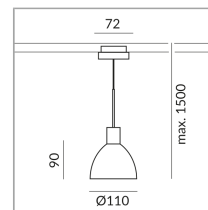

Systems

DUOLARE 230V track

Bulb Type

AC-LED

System

Specification

**864180mcgy**  
mattchrome painted  
8 Wattage  
2700 K  
650 lm  
CRI 90  
230 Volt  
Phasenabschnitt (C)  
Optional 3000k

[Installation pdf](#)  
[Light data ldt/ies](#)  
[3D data 3ds](#)  
[5-year guarantee](#)