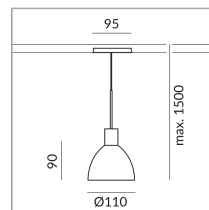

714183ch

chrome

8 Wattage

2700 K

650 lm

CRI 90

230 Volt

Phasenabschnitt (C)

Optional 3000k

[Light data ldt/ies](#)

[3D data 3ds](#)

[5-year guarantee](#)

BRUCK-Design

Where to buy? - [Dealer](#)