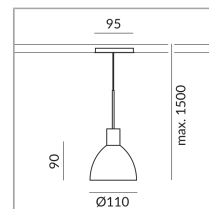

8 Wattage

2700 K

650 lm

CRI 90

230 Volt

Phasenabschnitt (C)

Optional 3000k

Light data ldt/ies