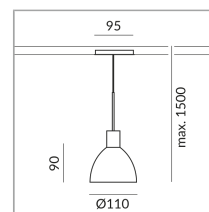

painted black

8 Wattage

2700 K

650 lm

CRI 90

230 Volt

Phasenabschnitt (C)

Optional 3000k