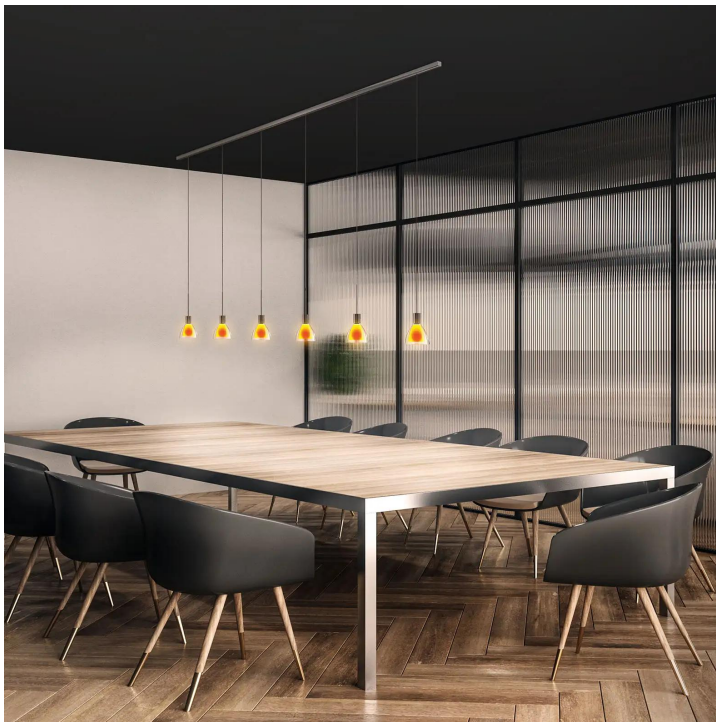

System

Specification

714180sw

painted black

8 Wattage

2700 K

650 lm

CRI 90

230 Volt

Phasenabschnitt (C)

Optional 3000k

[Installation pdf](#)

[Light data ldt/ies](#)

[3D data 3ds](#)

[5-year guarantee](#)

BRUCK-Design

Where to buy? - [Dealer](#)