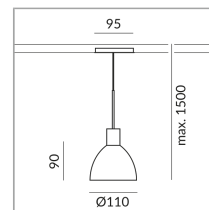

714180sw

painted black

8 Wattage

2700 K

650 lm

CRI 90

230 Volt

Phasenabschnitt (C)

Optional 3000k

[Installation pdf](#)

[Light data ldt/ies](#)

[3D data 3ds](#)

[5-year guarantee](#)

BRUCK-Design

Where to buy? - [Dealer](#)