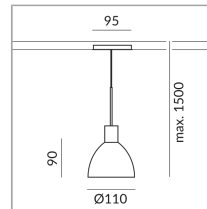

painted

8 Wattage

2700 K

650 lm

CRI 90

230 Volt

Phasenabschnitt (C)

Optional 3000k