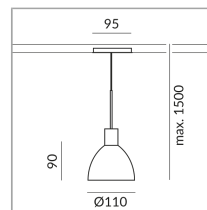

Systems

ALL-IN 230V track

Bulb Type

AC-LED

System

Specification

**714180mcgy**  
mattchrome painted  
8 Wattage  
2700 K  
650 lm  
CRI 90  
230 Volt  
Phasenabschnitt (C)  
Optional 3000k

[Installation pdf](#)  
[Light data ldt/ies](#)  
[3D data 3ds](#)  
[5-year guarantee](#)