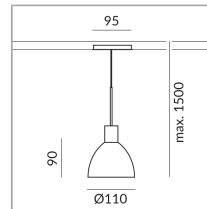

Systems

ALL-IN 230V track

Bulb Type

AC-LED

System

Specification

**714180mcgy**  
mattchrome painted  
8 Wattage  
2700 K  
650 lm  
CRI 90  
230 Volt  
Phasenabschnitt (C)  
Optional 3000k

[Installation pdf](#)  
[Light data ldt/ies](#)  
[3D data 3ds](#)  
[5-year guarantee](#)