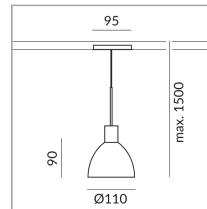

chrome

8 Wattage

2700 K

650 lm

CRI 90

230 Volt

Phasenabschnitt (C)

Optional 3000k