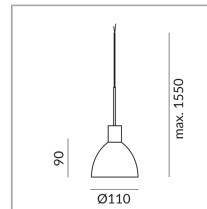

Systems

OE LV pendant luminaires

Bulb Type

LV-LED

System

Specification

**132104sw**  
painted black  
12 Wattage  
2700 K  
1250 lm  
CRI 97

Phasenabschnitt (C)  
Optional 3000k  
Optional Dim2warm