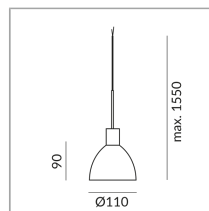

Phasenabschnitt (C)
Optional 3000k
Optional Dim2warm

[Light data ldt/ies](#)
[3D data 3ds](#)
5-year guarantee

BRUCK-Design

Where to buy? - [Dealer](#)