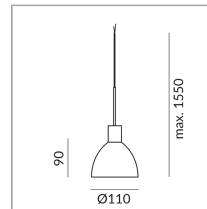

Phasenabschnitt (C)
Optional 3000k
Optional Dim2warm

[Light data ldt/ies](#)

[3D data 3ds](#)

[5-year guarantee](#)

BRUCK-Design

Where to buy? - [Dealer](#)