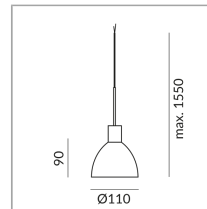

Phasenabschnitt (C)
Optional 3000k
Optional Dim2warm

[Light data ldt/ies](#)
[3D data 3ds](#)
[5-year guarantee](#)

BRUCK-Design

Where to buy? - [Dealer](#)