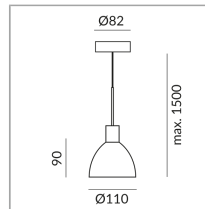

## Specification

**104101mcgy**

matchrome painted

8 Wattage

2700 K

650 lm

CRI 90

230 Volt