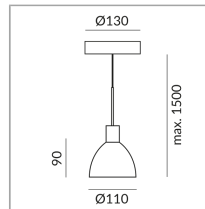

## Specification

**102102sw**

painted black

15 Wattage

2700 K

1250 lm

CRI 97

230 Volt