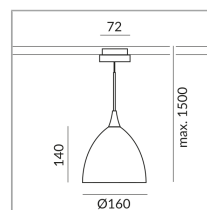

## Specification

**860374ch**

chrome

48 Wattage

230 Volt

Universal (L,C)

[Installation pdf](#)

[Light data ldt/ies](#)