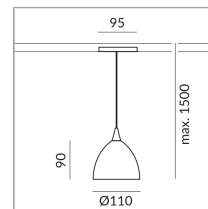

## Specification

**710176mcgy**

matchrome painted

48 Wattage

230 Volt

Universal (L,C)

[Light data ldt/ies](#)

[3D data 3ds](#)