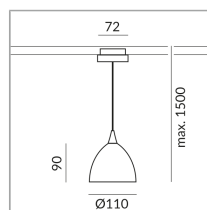

## Specification

**860210ch**

chrome

48 Wattage

230 Volt

Universal (L,C)

[Installation pdf](#)

[Light data ldt/ies](#)