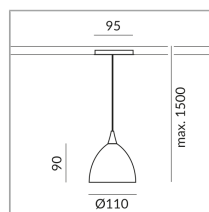

## Specification

**710160ch**

chrome

48 Wattage

230 Volt

Universal (L,C)

[Installation pdf](#)

[Light data ldt/ies](#)