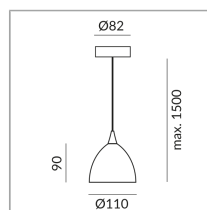

## Specification

**100150ch**

chrome

48 Wattage

230 Volt

Universal (L,C)

Optional 3000k

Optional Casambi