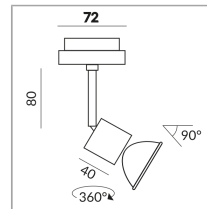

SCOBO SPOT GU10

SCOBO SPOT GU10 DLR

Auslaufartikel
860250mcgy
G10
Dimmable
Price €119.00 incl. VAT

Body Color

System

Specification

860250mcgy
matchrome painted
42 Wattage
230 Volt
Universal (L,C)

[Installation pdf](#)
[Light data ldt/ies](#)
[3D data 3ds](#)
[5-year guarantee](#)