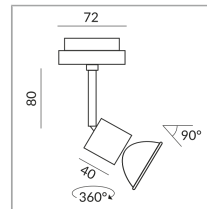

SCOBO SPOT GU10

SCOBO SPOT GU10 DLR

Auslaufartikel
860250mcgy
G10
Dimmable
Price €119.00 incl. VAT

Body Color

System

Specification

860250mcgy
mattchrome painted
42 Wattage
230 Volt
Universal (L,C)

[Installation pdf](#)
[Light data ldt/ies](#)
[3D data 3ds](#)