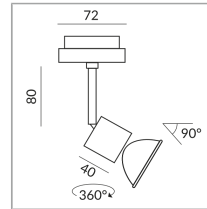

SCOBO SPOT GU10

SCOBO SPOT GU10 DLR

Auslaufartikel
860250mcgy
G10
Dimmable
Price €119.00 incl. VAT

Body Color

System

Specification

860250mcgy
matt chrome-plated /
painted
42 Wattage
230 Volt
Universal (L,C)