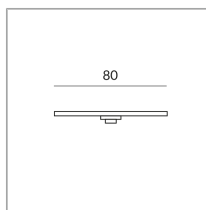

159028sw

wet paint, black, RAL
9005, 30% gloss level
21 Wattage
350 ads.milliampere
Optional Casambi

[Installation pdf](#)

[Light data ldt/ies](#)

[3D data 3ds](#)

[5-year guarantee](#)

Where to buy? - [Dealer](#)