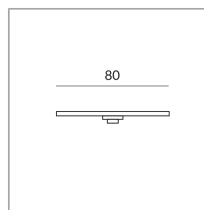

159028ch

chrome

21 Wattage

350 ads.milliampere

Optional Casambi

[Installation pdf](#)

[Light data ldt/ies](#)

[3D data 3ds](#)