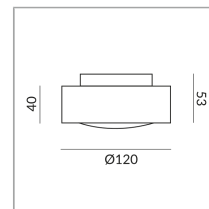

Specification

100820ms

brass

10 Wattage

2700 K

800 lm

CRI 90

230 Volt