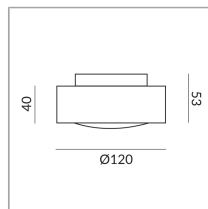

## Specification

**100820ms**

brass

10 Wattage

2700 K

800 lm

CRI 90

230 Volt