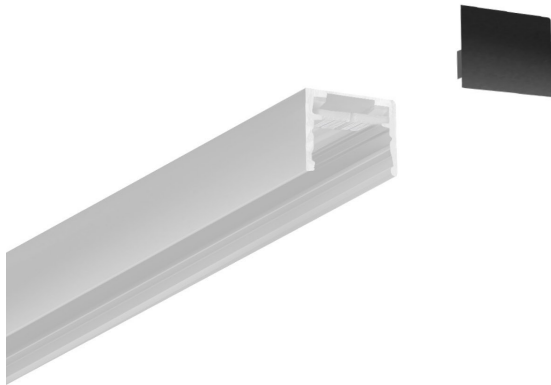

MICRO END CAP

END CAP MICRO

600090sw

Price €6.90 incl. VAT

Specification

600090sw

painting black

100 Wattage