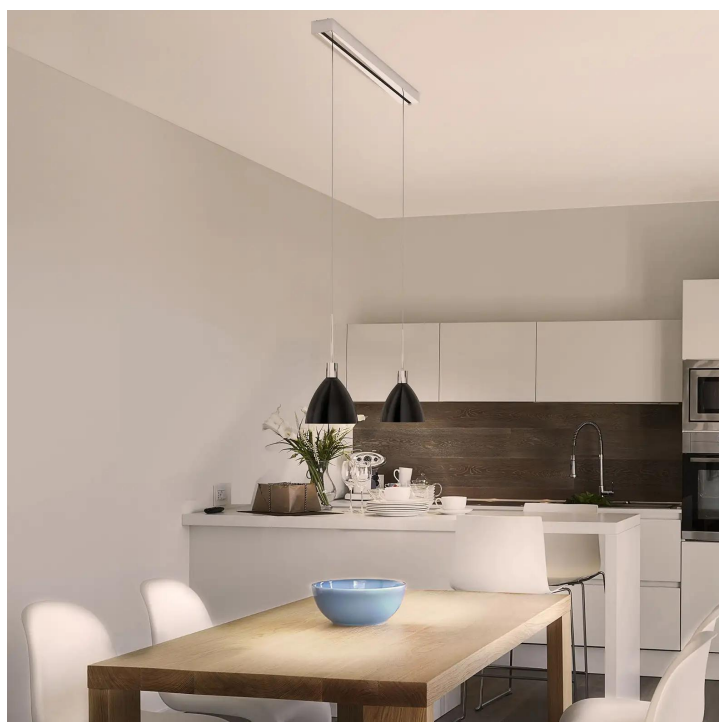

Specification

240092sw

Painted black

2 15 Wattage

2 Circuits

Optional DALI

Optional Casambi

[Light data ldt/ies](#)