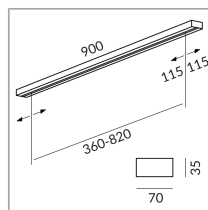

Specification

240092sw

Painted black

2 15 Wattage

2 Circuits

Optional DALI

Optional Casambi

[Light data ldt/ies](#)