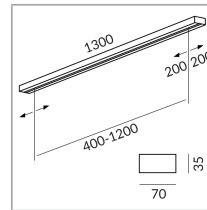

MAXIMUM AC for 230V luminaires

MAXIMUM AC 1300-2

242132sw
Dimmable
Price €519.00 incl. VAT

Variant

MAXIMUM 900-2 AC ▼

Specification

242132sw
painted black
2 50 Wattage
2 Circuits
Optional Casambi

[Light data ldt/ies](#)
[3D data 3ds](#)
[5-year guarantee](#)