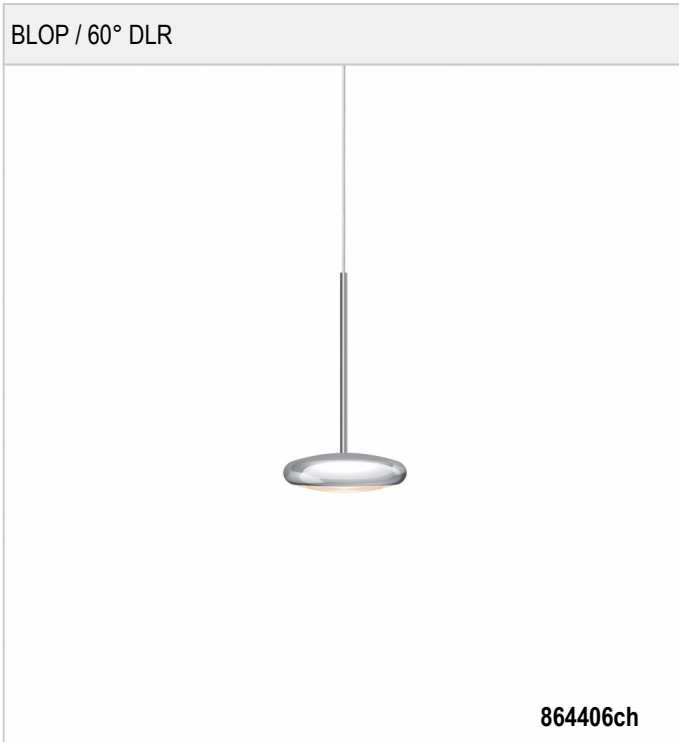

# BLOP / 60° DLR - DUOLARE PENDANT LUMINAIRES

BRUCK.

BLOP / 60° DLR

230 V		IP20		R.C.		LED
	12 W	min. 950 lm	2700K	CRI 90	60°	

**Product data**

Art.-No.: 864406ch  
 Safety class: II

**Lamp type**

Lamp type: LED  
 Power: max. 12 W  
 Luminous flux (lm): min. 950  
 Lichttemperatur: 2700K  
 Color rendering: CRI 90

**Designer:** Dirk Wortmeyer

BLOP / 60° DLR

864406ws		white
864406mcgy		mattchrome (mcgy)
864406ch		chrome
864406sw		black
864406hw		champagne, white
864406hb		champagne, black