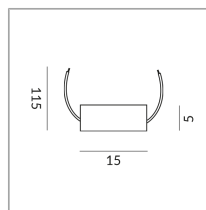

BASE LOAD ELEMENT GLE

Base load element GLE

900208

Price €29.90 incl. VAT

Specification

900208

[Light data ldt/ies](#)

[3D data 3ds](#)