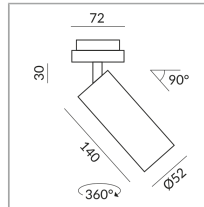

System

Specification

862020wg
outside white, inside
gold
12 Wattage
2700 K
1200 lm
CRI 90
230 Volt
Phasenabschnitt (C)

[Installation pdf](#)
[Light data ldt/ies](#)
[3D data 3ds](#)
[5-year guarantee](#)