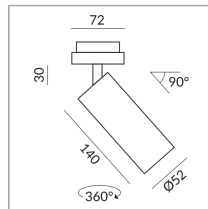

System

Specification

862020sg
outside black, inside
gold
12 Wattage
2700 K
1200 lm
CRI 90
230 Volt
Phasenabschnitt (C)

[Installation pdf](#)
[Light data ldt/ies](#)
[3D data 3ds](#)
[5-year guarantee](#)