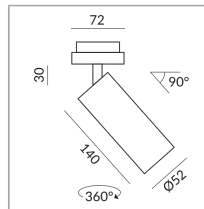

System

Specification

862020sg
outside black, inside
gold
12 Wattage
2700 K
1200 lm
CRI 90
230 Volt
Phasenabschnitt (C)

[Installation pdf](#)
[Light data ldt/ies](#)
[3D data 3ds](#)
[5-year guarantee](#)