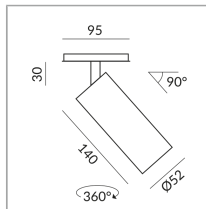

chrome

12 Wattage

2700 K

1200 lm

CRI 90

230 Volt

Phasenabschnitt (C)

[Light data ldt/ies](#)