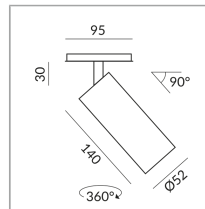

FINO

FINO 50° LV ALL-IN

712031ch
LED
50°
Dimmable
Price €269.00 incl. VAT

Systems

ALL-IN 230V track

Angle

50°

Body Color

System

Specification

712031ch
chrome
12 Wattage
2700 K
1200 lm
CRI 90
230 Volt
Phasenabschnitt (C)

[Light data ldt/ies](#)
[3D data 3ds](#)
[5-year guarantee](#)