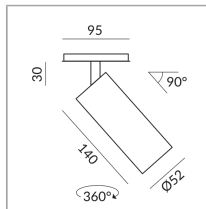

Painted white

12 Wattage

2700 K

1200 lm

CRI 90

230 Volt

Phasenabschnitt (C)

[Installation pdf](#)