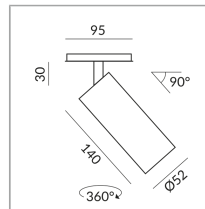

### Specification

**712030sg**  
outside black, inside  
gold  
12 Wattage  
2700 K  
1200 lm  
CRI 90  
230 Volt  
Phasenabschnitt (C)

[Installation pdf](#)  
[Light data ldt/ies](#)  
[3D data 3ds](#)  
[5-year guarantee](#)