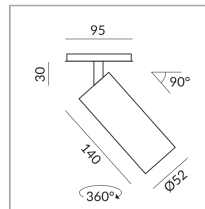

### Specification

**712030gr**  
painted grey  
12 Wattage  
2700 K  
1200 lm  
CRI 90  
230 Volt  
Phasenabschnitt (C)

[Installation pdf](#)  
[Light data ldt/ies](#)  
[3D data 3ds](#)  
5-year guarantee