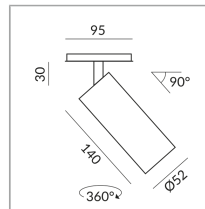

System

Specification

712030ch
chrome
12 Wattage
2700 K
1200 lm
CRI 90
230 Volt
Phasenabschnitt (C)

[Installation pdf](#)
[Light data ldt/ies](#)
[3D data 3ds](#)
5-year guarantee