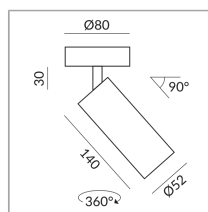

Single luminaire

Angle

30°

Body Color

System

Specification

**102020ch**

chrome

12 Wattage

2700 K

1200 lm

CRI 90

230 Volt

Phasenabschnitt (C)

[Installation pdf](#)

[Light data ldt/ies](#)