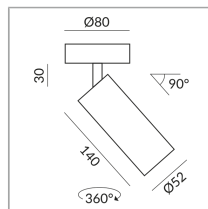

chrome

12 Wattage

2700 K

1200 lm

CRI 90

230 Volt

Phasenabschnitt (C)

[Installation pdf](#)