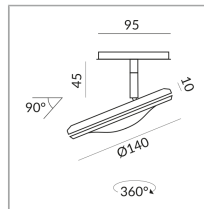

714010ch
 chrome
 10 Wattage
 2700 K
 800 lm
 CRI 90
 230 Volt
 Phasenabschnitt (C)
 Optional 3000k
[Installation pdf](#)
[Light data ldt/ies](#)
[3D data 3ds](#)
[5-year guarantee](#)
 Dirk Wortmeyer