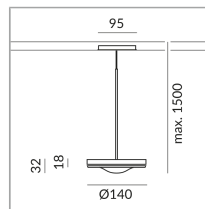

Systems

ALL-IN 230V track

System

Specification

714015mcgy
matchrome painted
10 Wattage
2700 K
800 lm
CRI 90
230 Volt
Phasenabschnitt (C)
Optional 3000k

[Installation pdf](#)
[Light data ldt/ies](#)
[3D data 3ds](#)
[5-year guarantee](#)