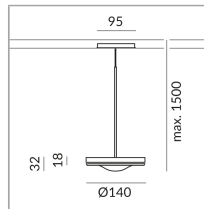

Systems

ALL-IN 230V track

System

Specification

714015mcgy
matchrome painted
10 Wattage
2700 K
800 lm
CRI 90
230 Volt
Phasenabschnitt (C)
Optional 3000k

[Installation pdf](#)
[Light data ldt/ies](#)
[3D data 3ds](#)
[5-year guarantee](#)