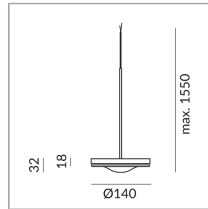

Systems

LV pendant for canopy system

System

Specification

130025sw
painted black
12 Wattage
2700 K
1100 lm
CRI 90

Dimmbar mit
entsprechendem
Betriebsgerät
Optional 3000k
Optional Dim2warm

[Installation pdf](#)