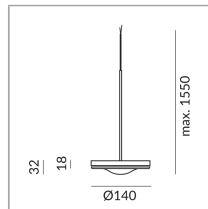

Systems

OE LV pendant luminaires

System

Specification

130025mcgy
matchrome painted
12 Wattage
2700 K
1100 lm
CRI 90

Dimmbar mit
entsprechendem
Betriebsgerät
Optional 3000k
Optional Dim2warm

[Installation pdf](#)
[Light data ldt/ies](#)
[3D data 3ds](#)
[5-year guarantee](#)