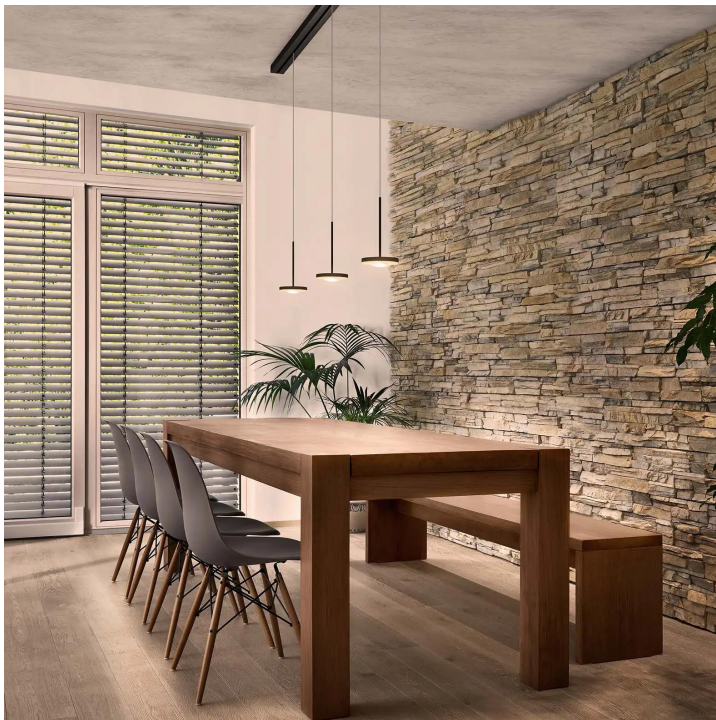

Systems

OE LV pendant luminaires

System

Specification

130025mcgy
matchrome painted
12 Wattage
2700 K
1100 lm
CRI 90

Dimmbar mit
entsprechendem
Betriebsgerät
Optional 3000k
Optional Dim2warm

[Installation pdf](#)
[Light data ldt/ies](#)
[3D data 3ds](#)
[5-year guarantee](#)