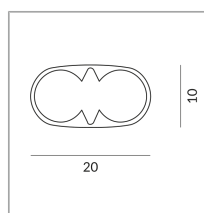

END CAP VIA

END CAP VIA

Auslaufartikel
160020mcgy
Price €5.90 incl. VAT

Select Variant

ENDKAPPE VIA ▼

Specification

160020mcgy

mcgy_nl