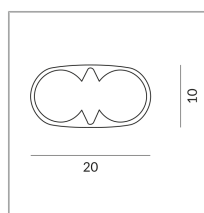

END CAP VIA

END CAP VIA

Auslaufartikel
160020mcgy
Price €5.90 incl. VAT

Variant

ENDKAPPE VIA ▼

Specification

160020mcgy

mcgy_nl