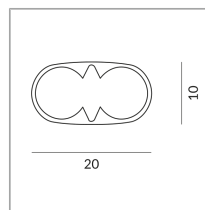

END CAP VIA

END CAP VIA

Auslaufartikel
160020mcgy
Price €5.90 incl. VAT

Variant

ENDKAPPE VIA ▼

Specification

160020mcgy
mcgy_nl
300 Wattage

[Installation pdf](#)
[Light data ldt/ies](#)
[3D data 3ds](#)