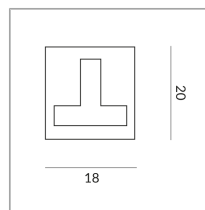

# END CAP DLR

END CAP HOCH DLR

860089mcgy

Price €9.90 incl. VAT

Body Color

Variant

ENDKAPPE DLR ▼

## Specification

**860089mcgy**  
mattchrome painted

[Light data ldt/ies](#)

[3D data 3ds](#)

[5-year guarantee](#)

Where to buy? - [Dealer](#)