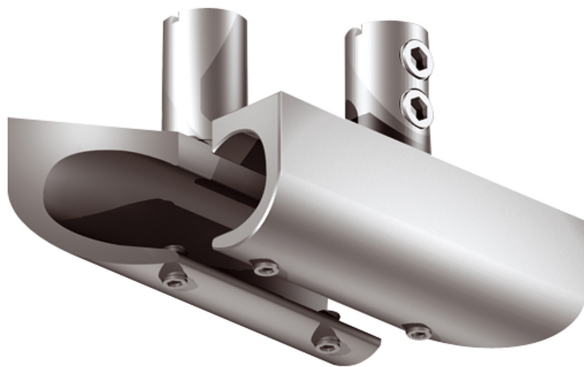

FEED VIA

CENTRE POWER FEED VIA

Auslaufartikel
160528mcgy
Price €64.90 incl. VAT

Body Color

Specification

160528mcgy
mattchrome painted
300 Wattage

[Installation pdf](#)

[Light data ldt/ies](#)