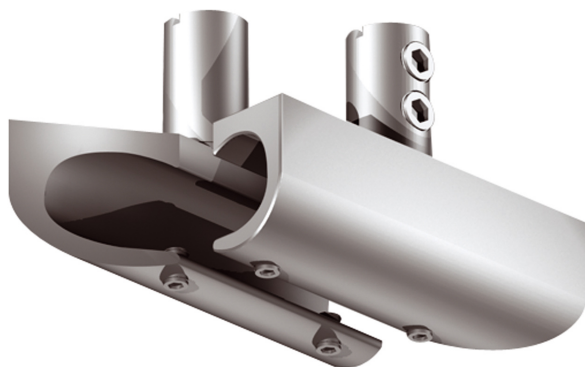

FEED VIA

CENTRE POWER FEED VIA

Auslaufartikel
160528mcgy
Price €64.90 incl. VAT

Body Color

Specification

160528mcgy
mattchrome painted
300 Wattage

[Installation pdf](#)

[Light data ldt/ies](#)