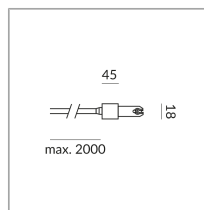

FEED FLEX- END DLR

POWER FEED FLEX END DLR

Auslaufartikel
860050ch
Price €199.90 incl. VAT

Body Color

Specification

860050ch
chrome
1000 Wattage

[Installation pdf](#)
[Light data ldt/ies](#)
[3D data 3ds](#)
[5-year guarantee](#)