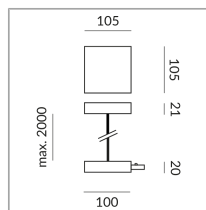

## Specification

**700051sw**

painted black

2 1000 Wattage

2 Circuits

Optional Casambi

[Installation pdf](#)

[Light data ldt/ies](#)