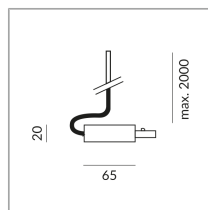

## Specification

**700050mcgy**

matchrome painted

2 1000 Wattage

2 Circuits

[Installation pdf](#)

[Light data ldt/ies](#)

[3D data 3ds](#)